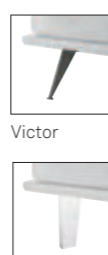

Ring 20

Ring Vaschetta

Ring R60

Tondino

Victor

Stilo

Light

Piede disponibile per Ring Vaschetta e Ring 60/
Foot available for Ring Vaschetta e Ring R60 the flared bed frame: